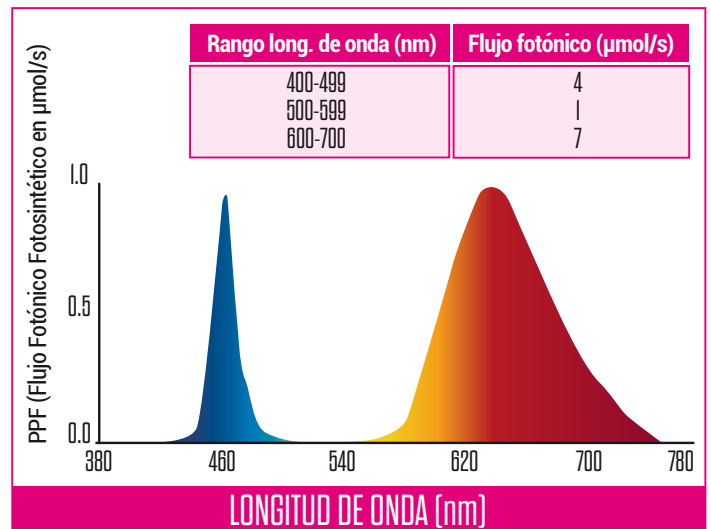

ECO LED GROWING 8W

Características Principales

- Ideales para el crecimiento de todo tipo de plantas en interior ahorrando energía.
- Proporciona un alto rango de absorción de clorofila y la estimulación del crecimiento vegetativo, promoviendo la floración.
- Ciclos Encendido/Apagado: >5.000
- Longitud de Onda (pico): 460nm; 625nm
- Temperatura de Trabajo: -10 a 40 C
- 10 años de vida útil.

Código	Potencia	Alimentación	Corriente	Casquillo	Factor de Potencia	Temperatura de Color	PPF/PAR	Eficiencia	Haz de Luz	Tamaño (mm)	
LAM9310	8W	230Vca - 50/60Hz	70mA	E27	>0,5	1270°K (LC)	12μmol/s	1.4μmol/J	230°	60x120	50