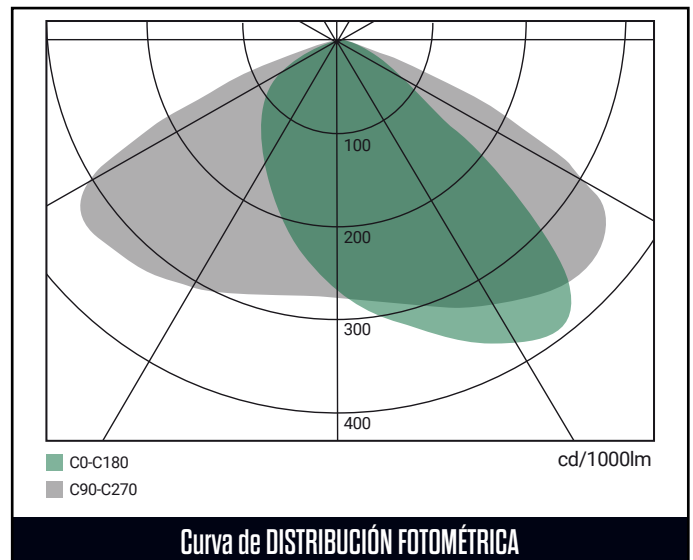

FORZA LED
VIALES LED
c/Drivers Intercambiables
70w

Las imágenes utilizadas son ilustrativas.

**Características
Principales**

- Sistema de apertura superior con desconexión eléctrica para acceder al porta equipo.
- Permite la instalación con o sin brazo de columna y regula la angulación de la acometida de 5 a 15°.
- Cuerpo de aluminio inyectado a alta presión.
- Con LEDs SMD de alto rendimiento (160lm/W).
- Con protector contra descargas atmosféricas.
- Con nivel de burbuja para su correcta instalación.
- Multitensión: 85-265Vca
- Grado de Hermeticidad: IP65
- Resistencia al Impacto: IK08
- Vida Útil: 40.000 horas*
- Cobertor Vidrio templado.
- Acometida: Ø60mm
- THD > 10%

| Código | Potencia | Alimentación | Corriente | Factor de Potencia | Temperatura de Color | Flujo Lumínico | GRI | Peso | Prot. Atmosférica | Tamaño (mm) |  |
|---------|----------|-------------------|-----------|--------------------|----------------------|----------------|-----|------|-------------------|-------------|---|
| VIA4070 | 70W | 85-265Vca 50/60Hz | 340mA | >0,95 | 5000°K | 11.200lm | >80 | 3Kg | 10kV | 469x193X74 | 1 |